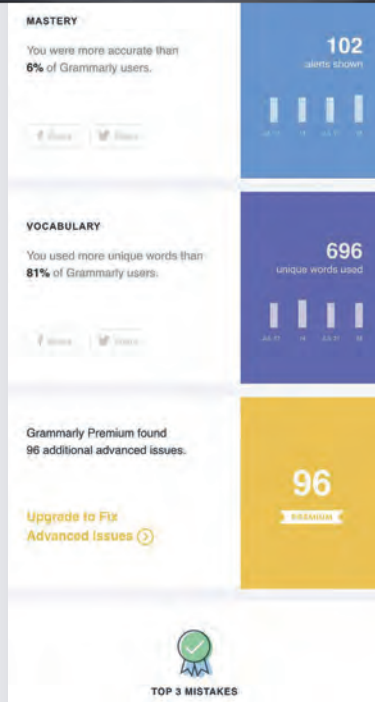

Grammarly pro Microsoft Office

Dostávejte návrhy při psaní ve Wordu nebo Outlooku. (Pouze Windows.)

Desktopové aplikace

Aplikaci Grammarly si můžete nainstalovat na Mac nebo Windows. Jednoduše přetáhněte soubor, který chcete vylepšit, do aplikace Grammarly.

Každý týden zpráva o vašem zlepšení

Kontrola plagiátorství

Grammarly porovná váš text s více než 16 miliardami webových stránek a tisíci článků spadajících pod licenci ProQuest. Zvýrazní pasáže, které již byly zveřejněny jinde, a nabídne data k vytvoření citací.