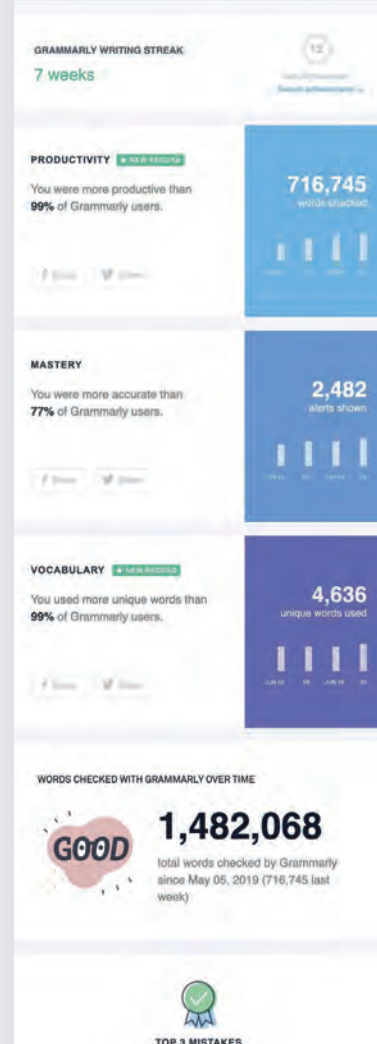

Každý týden zpráva o vašem zlepšení

Kontrola plagiátorství

Grammarly porovná váš text s více než 16 miliardami webových stránek a tisíci článků spadajících pod licenci ProQuest. Zvýrazní pasáže, které již byly zveřejněny jinde, a nabídne data k vytvoření citací.

Remember when you were a careless eight-year-old kid riding a bike with your friends, racing each other around the neighbourhood? Remember that feeling of absolute freedom as you felt the wind in your hair and the smile it put on your face? I never thought I would feel that way as a grown-up until my friends presented me with a brand-new red bike. At first, I was a bit skeptical about the whole idea of commuting by bike. One morning a couple of days later, I changed my mind completely.

I was stuck in a traffic jam and saw in my rear mirror a man in a suit riding a classy bike with his laptop case in one hand and a handlebar in the other. I figured out it would take him about 15 minutes to get to the office while was still sitting in my car and waiting for the cars in line a head to move, even if just for an inch. I was always terrified of being late for my business meetings.

35 % vašeho textu se shoduje s tímto zdrojem:

The benefits of riding a bike for good...

<https://www.yes4health.us/the-benefits-of-riding-a-bi...>

Referenční data – kliknutím zkopírujte

The benefits of riding a bike for good health <https://www.yes4health.us/the-benefits-of-riding-a-bi...>

1 SHODA

- One of the best things about... - www.coursehero.com
- You can stop anywhere you... - www.coursehero.com

Výsledek

Tento text dosáhl vyššího skóre než 71 % všech textů zkontrolovaných Grammarly, u kterých byly nastaveny srovnatelné cíle.

71

Počet slov

Počet znaků	12,729	Doba čtení	9 min 57 sec
Počet slov	2,488	Doba potřebná na přednesení projevu	19 min 8 sec
Počet vět	158		

Čitelnost

Délka slov	4	Podrůměr
Délka vět	15.7	Nadrůměr
Skóre čitelnosti	77	

Vášemu textu pravděpodobně porozumí čtenáři, kteří dosáhli vzdělání alespoň na úrovni 7. ročníku ZŠ (12 let), a pro většinu dospělých by měl být snadno čitelný.

Výsledek

381	65	3	15 sec
Znaků	Slov	Vět	Doba potřebná na přednesení projevu

Skóre

88

Tento text dosáhl vyššího skóre než 88 % všech textů zkontrolovaných Grammarly, u kterých byly nastaveny srovnatelné cíle.

Problémy s psaním

2	✓
Zbývající problémy	Kritické
2	
Pokročilé	

Podobnosti

51

2
Zdroje

51 % vašeho textu se shoduje se 2 zdroji na webu nebo v archívech akademických publikací.